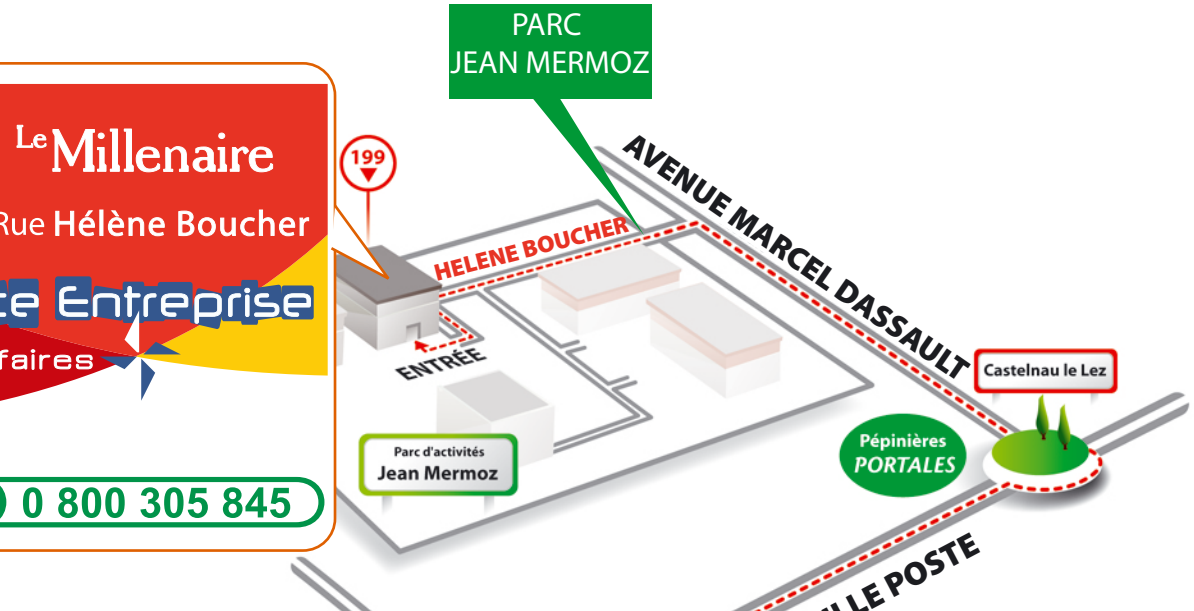

199 Le Millenaire
Rue Hélène Boucher

L'Espace Entreprise
Centre d'Affaires

N° Vert 0 800 305 845

PARC
JEAN MERMOZ

rond point benjamin franklin

AV HENRY
BECQUEREL

COORDONEES GPS
ENTRER > AVENUE MARCEL DASSAULT
34170 CASTELNAU-LE-LEZ

Campañile
HOTEL RESTAURANT

Montpellier

Sortie A9 - n°29
Montpellier EST

Beziers
Barcelone

Nimes
Lyon